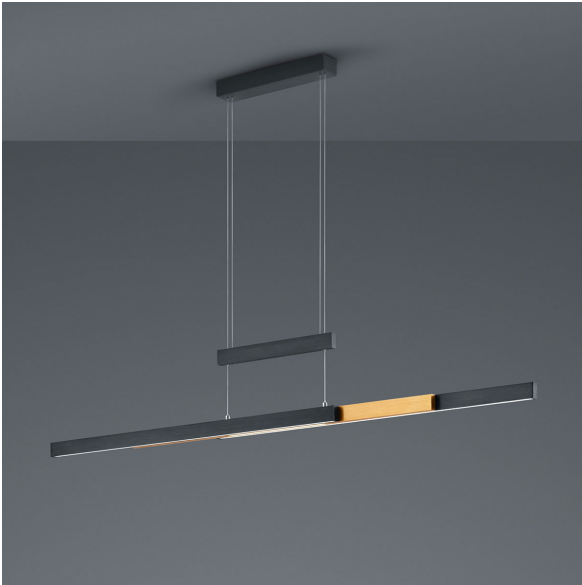

LED Pendelleuchte, Schwarz, Messing, Höhen-, Breitenverstellbar, Dimmer, 150 cm Höhe

[PRODUKT IM SHOP ANSCHAUEN](#)

Brennstellen	1
Dimmbar	ja
Farbwiedergabe	80 CRI
Frequenz	50 Hz
Lebensdauer	30.000 Stunden
Leuchtmittel	LED-Leuchtmittel
Leuchtmittel inklusive?	ja
Schalter	ja
Schutzklasse	2
Volt	230 V
Watt	45 W
Zertifikat	CE Zertifikat
Breite	150 cm
Breitenverstellbar	ja
Gewicht	2,9 kg
Höhe	150 cm
Höhenverstellbar	ja
Produkttyp	Pendelleuchte
Tiefe	6 cm
Preis	399,95 €