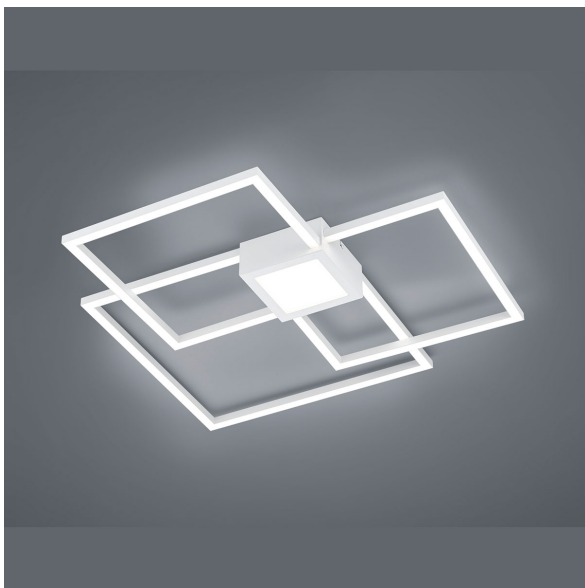

LED Deckenleuchte, Weiß, Dimmer, 4000 Kelvin, 65 cm x 65 cm

[PRODUKT IM SHOP ANSCHAUEN](#)

Farbe	Weiß
Kollektion	Hydra
Material	Metall
Stilrichtung	modern, dekorativ, elegant, wohnlich
Brennstellen	1
Dimmbar	ja
EEK	E
Farbwiedergabe	80 CRI
Frequenz	50 Hz
Lebensdauer	30.000 Stunden
Leuchtmittel	LED-Leuchtmittel
Leuchtmittel inklusive?	ja
Leuchtmittel-Technik	LED-Technik
Leuchtmittelfassung	LED
Lichtfarbe	4000 K
Lichtstärke	4400 lm
Schutzart	IP20
Schutzklasse	2
Volt	230 V
Watt	38 W
Zertifikat	CE Zertifikat
Breite	65,5 cm
Breitenverstellbar	nein
Gewicht	2,265 kg
Höhe	6,5 cm
Höhenverstellbar	nein
Produkttyp	Deckenleuchte
Technologie	LED-Technologie
Tiefe	65,5 cm
Preis	279,95 €