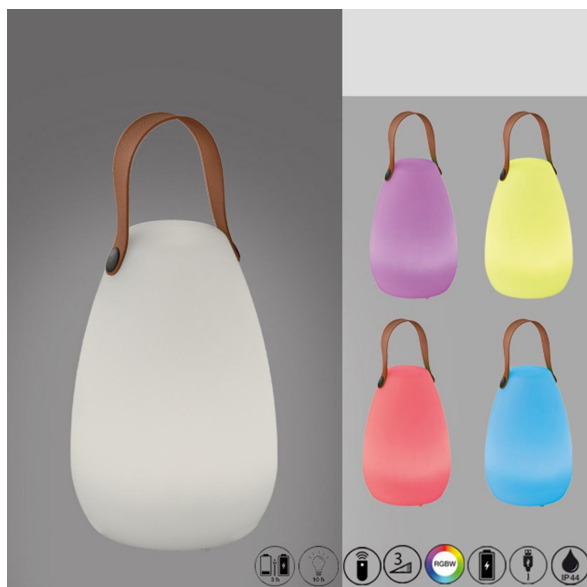

## LED Außen Tischleuchte, RGBW, Akku, Fernbedienung, Dimmer, IP44, 20 cm Höhe

[PRODUKT IM SHOP ANSCHAUEN](#)

|                         |                  |
|-------------------------|------------------|
| Farbe                   | Weiß, Braun      |
| Kollektion              | Ruby             |
| Material                | Kunststoff       |
| Brennstellen            | 1                |
| Dimmbar                 | ja               |
| Farbwiedergabe          | 80 CRI           |
| Frequenz                | 50 Hz            |
| Lebensdauer             | 20.000 Stunden   |
| Leuchtmittel            | LED-Leuchtmittel |
| Leuchtmittel inklusive? | ja               |
| Leuchtmittel-Technik    | LED-Technik      |
| Leuchtmittelfassung     | LED              |
| Lichtfarbe              | 3000 K           |
| Lichtstärke             | 55 lm            |
| Schutzart               | IP44             |
| Schutzklasse            | 3                |
| Volt                    | 230 V            |
| Watt                    | 0,7 W            |
| Zertifikat              | CE Zertifikat    |
| Breitenverstellbar      | nein             |
| Durchmesser             | 14               |
| Gewicht                 | 0,46 kg          |
| Höhe                    | 20 cm            |
| Höhenverstellbar        | nein             |
| Produkttyp              | Tischleuchte     |
| Technologie             | LED-Technologie  |
| Preis                   | 49,95 €          |