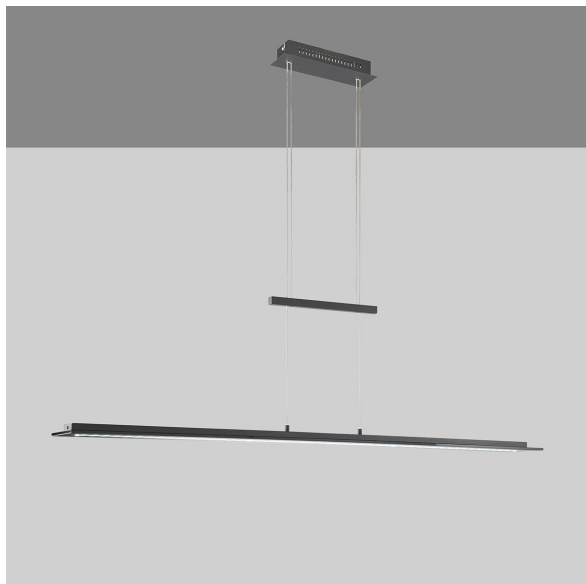

LED Pendelleuchte, Rauchfarbig, Dimmer, Höhe verstellbar, 145 cm x 16 cm

[PRODUKT IM SHOP ANSCHAUEN](#)

Farbe	Schwarz , Rauchfarbig
Kollektion	
Material	Metall , Glas
Abstrahlwinkel	119 °
Brennstellen	1
Dimmbar	Ja
Farbwiedergabe	80 CRI
Frequenz	50 Hz
Lebensdauer	30.000 Stunden
Leuchtmittel	LED-Leuchtmittel
Leuchtmittel inklusive?	ja
Leuchtmittel-Technik	LED-Technik
Leuchtmittelfassung	LED
Lichtfarbe	2700 K , 4000 K , 3350 K
Lichtstärke	3300 lm
Schutzart	IP20
Schutzklasse	2
Volt	230 V
Watt	28 W
Zertifikat	CE Zertifikat
Breite	16 cm
Breitenverstellbar	nein
Gewicht	7,14 kg
Höhenverstellbar	ja
Länge	145 cm
Produkttyp	Pendelleuchte
Technologie	LED-Technologie
Preis	279,95 €