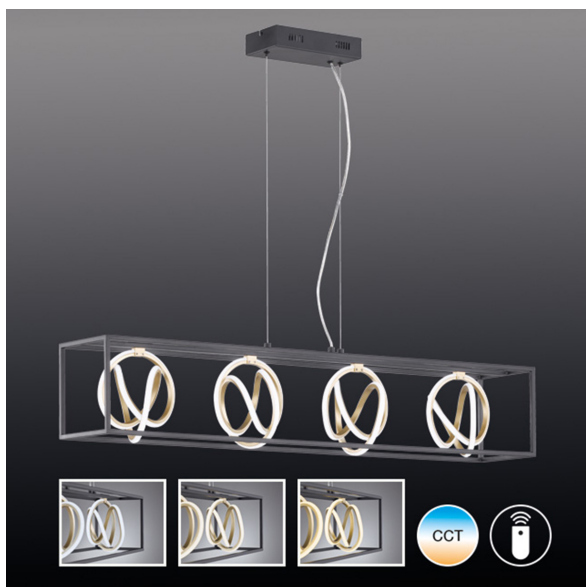

## LED Pendelleuchte, Farbwechsler, Fernbedienung, Gold, Schwarz, 110 cm x 20 cm

[PRODUKT IM SHOP ANSCHAUEN](#)

Farbe	Schwarz, Gold
Kollektion	Gisi
Material	Metall
Abstrahlwinkel	119 °
Brennstellen	4
Dimmbar	nein
EEK	F
Farbwiedergabe	80 CRI
Frequenz	50 Hz
Lebensdauer	20.000 Stunden
Leuchtmittel	LED-Leuchtmittel
Leuchtmittel inklusive?	ja
Leuchtmittel-Technik	LED-Technik
Leuchtmittelfassung	LED
Lichtfarbe	2700 K
Lichtstärke	1500 lm
Schutzart	IP20
Schutzklasse	2
Volt	230 V
Watt	15 W
Auslage	150 cm
Breite	110 cm
Breitenverstellbar	nein
Gewicht	4,90 kg
Höhe	150 cm
Höhenverstellbar	nein
Produkttyp	Pendelleuchte
Technologie	LED-Technologie
Tiefe	20 cm
Preis	529,95 €