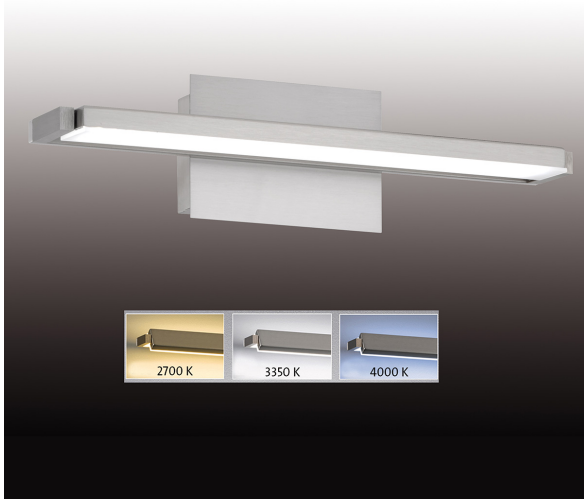

## LED Wandleuchte, Rechteckig, Schwenkbar, Touch-Dimmer, 40 cm x 10 cm

[PRODUKT IM SHOP ANSCHAUEN](#)

Farbe	Nickel, Weiß
Kollektion	Pare TW
Material	Metall, Acryl
Abstrahlwinkel	119 °
Brennstellen	1
Dimmbar	ja
EEK	F
Farbwiedergabe	80 CRI
Frequenz	50 Hz
Lebensdauer	20.000 Stunden
Leuchtmittel	LED-Leuchtmittel
Leuchtmittel inklusive?	ja
Leuchtmittel-Technik	LED-Technik
Leuchtmittelfassung	LED
Lichtfarbe	2700 K, 3350 K, 4000 K
Lichtstärke	1600 lm
Schutzart	IP20
Schutzklasse	2
Volt	230 V
Watt	14 W
Zertifikat	CE Zertifikat
Auslage	11 cm
Breite	40 cm
Breitenverstellbar	nein
Gewicht	1,40 kg
Höhe	10 cm
Höhenverstellbar	nein
Produkttyp	Wandleuchte
Technologie	LED-Technologie
Preis	179,95 €