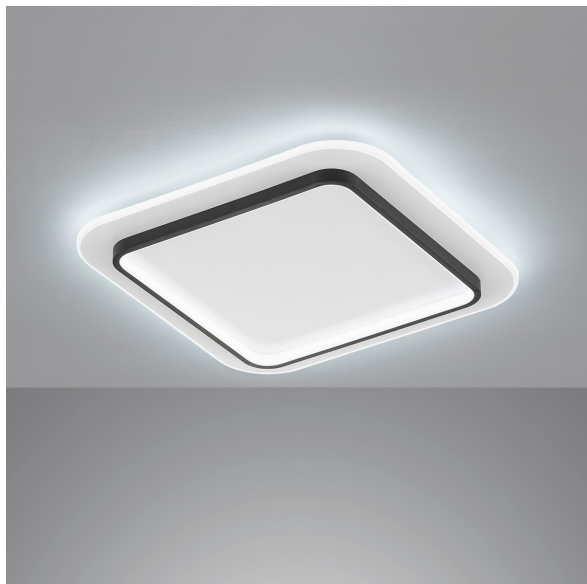

LED Deckenleuchte, Weiß, Schwarz, Quadratisch, Switch-Dimmer, 50 cm x 50 cm

[PRODUKT IM SHOP ANSCHAUEN](#)

Farbe	Weiß, Schwarz
Kollektion	Blithe
Material	Metall, Acryl
Abstrahlwinkel	119 °
Brennstellen	1
Dimmbar	ja
Farbwiedergabe	80 CRI
Frequenz	50 Hz
Lebensdauer	20.000 Stunden
Leuchtmittel	LED-Leuchtmittel
Leuchtmittel inklusive?	ja
Leuchtmittel-Technik	LED-Technik
Leuchtmittelfassung	LED
Lichtfarbe	2700 K
Lichtstärke	4600 lm
Schutzart	IP20
Schutzklasse	2
Volt	230 V
Watt	40 W
Zertifikat	CE Zertifikat
Auslage	6,5 cm
Breite	50 cm
Breitenverstellbar	nein
Gewicht	3,30 kg
Höhe	6,5 cm
Höhenverstellbar	nein
Länge	50 cm
Produkttyp	Deckenleuchte
Technologie	LED-Technologie
Preis	129,95 €