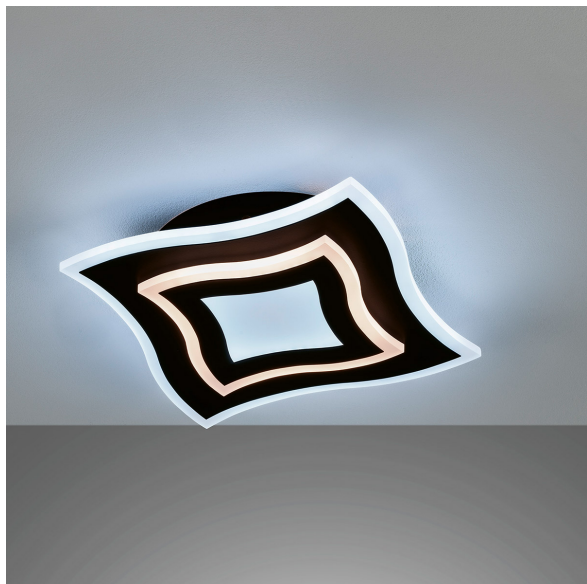

## LED Deckenleuchte, Schwarz, Weiß, Fernbedienung, CCT, 33 cm x 33 cm

[PRODUKT IM SHOP ANSCHAUEN](#)

Farbe	Schwarz, Weiß
Kollektion	Gorden
Material	Metall, Acryl
Abstrahlwinkel	119 °
Brennstellen	1
Dimmbar	nein
EEK	F
Farbwiedergabe	80 CRI
Frequenz	50 Hz
Lebensdauer	20.000 Stunden
Leuchtmittel	LED-Leuchtmittel
Leuchtmittel inklusive?	ja
Leuchtmittel-Technik	LED-Technik
Leuchtmittelfassung	LED
Lichtfarbe	2700 K, 6500 K
Lichtstärke	2300 lm
Schutzart	IP20
Schutzklasse	2
Volt	230 V
Watt	29 W
Auslage	6 cm
Breite	33 cm
Breitenverstellbar	nein
Gewicht	1,97 kg
Höhe	6 cm
Höhenverstellbar	nein
Länge	32,5 cm
Produkttyp	Deckenleuchte
Technologie	LED-Technologie
Preis	159,95 €