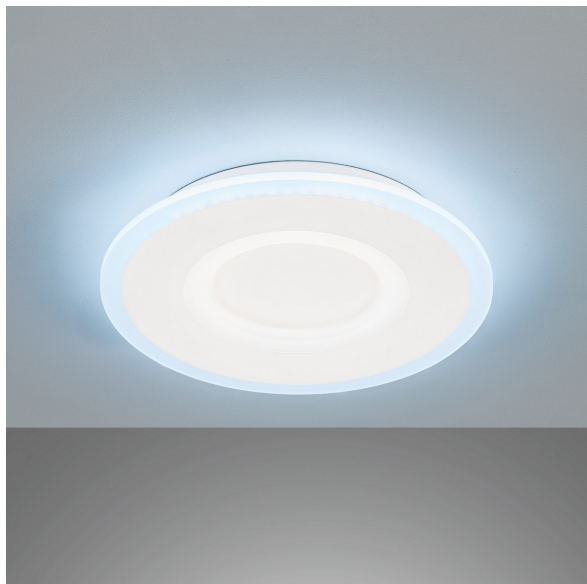

LED Deckenleuchte, Rund, Farbwechsler, Fernbedienung, Weiß, 35 cm Ø

[PRODUKT IM SHOP ANSCHAUEN](#)

Farbe	Weiß
Kollektion	Bolia
Material	Metall, Acryl
Abstrahlwinkel	110 °
Brennstellen	1
Dimmbar	ja
Farbwiedergabe	80 CRI
Frequenz	50 Hz
Lebensdauer	20.000 Stunden
Leuchtmittel	LED-Leuchtmittel
Leuchtmittel inklusive?	ja
Leuchtmittel-Technik	LED-Technik
Leuchtmittelfassung	LED
Lichtfarbe	2700 K, 6500 K
Lichtstärke	2200 lm
Schutzart	IP20
Schutzklasse	2
Volt	230 V
Watt	26 W
Zertifikat	CE Zertifikat
Auslage	4,5 cm
Breitenverstellbar	nein
Durchmesser	35
Gewicht	1,78 kg
Höhe	4,5 cm
Höhenverstellbar	nein
Produkttyp	Deckenleuchte
Technologie	LED-Technologie
Preis	99,95 €