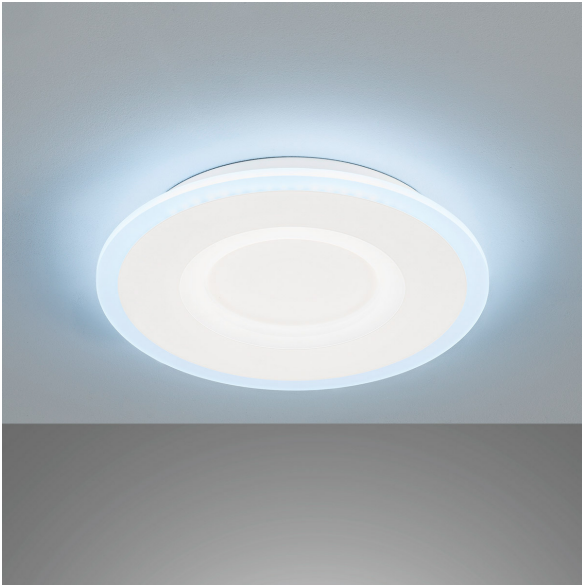

LED Deckenleuchte, Rund, Farbwechsler, Fernbedienung, Weiß, 35 cm Ø

[PRODUKT IM SHOP ANSCHAUEN](#)

Farbe	Weiß
Kollektion	
Material	Metall, Acryl
Abstrahlwinkel	110 °
Brennstellen	1
Dimmbar	Ja
Farbwiedergabe	80 CRI
Frequenz	50 Hz
Lebensdauer	20.000 Stunden
Leuchtmittel	LED-Leuchtmittel
Leuchtmittel inklusive?	ja
Leuchtmittel-Technik	LED-Technik
Leuchtmittelfassung	LED
Lichtfarbe	2700 K, 6500 K
Lichtstärke	2200 lm
Schutzart	IP20
Schutzklasse	2
Volt	230 V
Watt	26 W
Zertifikat	CE Zertifikat
Auslage	4,5 cm
Breitenverstellbar	nein
Durchmesser	35
Gewicht	1,78 kg
Höhe	4,5 cm
Höhenverstellbar	nein
Produkttyp	Deckenleuchte
Technologie	LED-Technologie
Preis	59,95 €