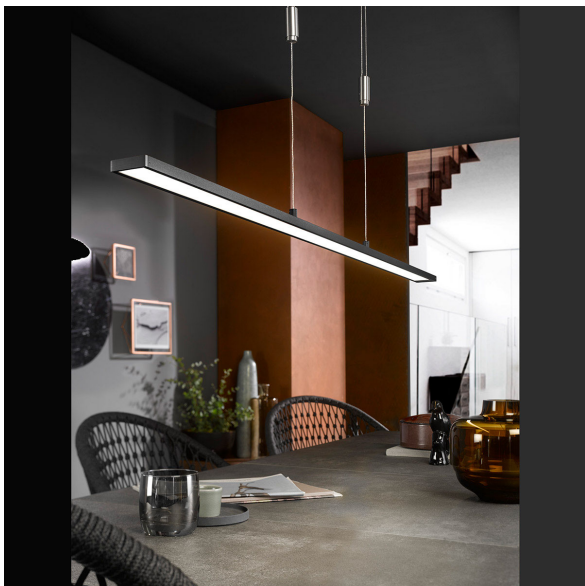

LED Pendelleuchte, Höhe verstellbar, Schwarz, Dimmer, 95 cm - 150 cm

[PRODUKT IM SHOP ANSCHAUEN](#)

Farbe	Schwarz
Material	Metall
Stilrichtung	modern, elegant, zeitlos, schlicht, minimalistisch, wohnlich
Abstrahlwinkel	119 °
Brennstellen	1
Dimmbar	Ja
EEK	F
Farbwiedergabe	80 CRI
Frequenz	50 Hz
Lebensdauer	20.000 Stunden
Leuchtmittel	LED-Leuchtmittel
Leuchtmittel inklusive?	ja
Leuchtmittel-Technik	LED-Technik
Lichtfarbe	2700 K, 4000 K, 3350 K
Lichtstärke	2700 lm
Schutzart	IP20
Schutzklasse	2
Volt	230 V
Watt	31 W
Zertifikat	CE Zertifikat
Breite	120 cm
Breitenverstellbar	nein
Gewicht	1,99 kg
Höhe	95 - 150 cm
Höhenverstellbar	ja
Produkttyp	Pendelleuchte
Technologie	LED-Technologie
Tiefe	6 cm
Preis	249,95 €