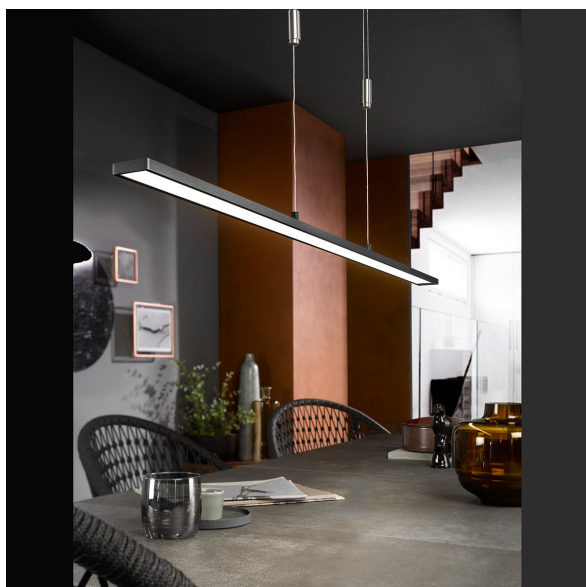

LED Pendelleuchte, Höhe verstellbar, Schwarz, Dimmer, 95 cm - 150 cm

[PRODUKT IM SHOP ANSCHAUEN](#)

Farbe	Schwarz
Material	Metall
Stilrichtung	modern, elegant, zeitlos, wohnlich, minimalistisch, schlicht
Abstrahlwinkel	119 °
Brennstellen	1
Dimmbar	ja
EEK	F
Farbwiedergabe	80 CRI
Frequenz	50 Hz
Lebensdauer	20.000 Stunden
Leuchtmittel	LED-Leuchtmittel
Leuchtmittel inklusive?	ja
Leuchtmittel-Technik	LED-Technik
Lichtfarbe	2700 K, 3350 K, 4000 K
Lichtstärke	2700 lm
Schutzart	IP20
Schutzklasse	2
Volt	230 V
Watt	31 W
Zertifikat	CE Zertifikat
Breite	120 cm
Breitenverstellbar	nein
geeignet für	Pendelbeleuchtung, Schlafzimmerbeleuchtung, Wohnzimmerbeleuchtung, Bürobeleuchtung, Esszimmerbeleuchtung, Küchenbeleuchtung, Innenbeleuchtung, Arbeitsbeleuchtung, Arbeitsflächenbeleuchtung, Arbeitszimmerbeleuchtung, Barbeleuchtung, Esstischbeleuchtung, Esszimmertischbeleuchtung, Hotelbarbeleuchtung, Küchentischbeleuchtung, Behandlungszimmerbeleuchtung, Ferienhausbeleuchtung, Ferienwohnungbeleuchtung, Hauseingangsbeleuchtung, Praxisbeleuchtung, Tresenbeleuchtung, Wohnraumbeleuchtung, Innenraumbeleuchtung, Kochinselbeleuchtung, Landhausbeleuchtung, Rezeptionbeleuchtung, Thekenbeleuchtung, Homeofficebeleuchtung, Officebeleuchtung, Hotel-Suitebeleuchtung, Hotelbeleuchtung, Hotelzimmerbeleuchtung, Suitenbeleuchtung, Bibliotheksbeleuchtung, Bäckereibebeleuchtung, Eisdielebeleuchtung, Galeriebeleuchtung, Loftbeleuchtung, Restaurantbeleuchtung, Tierarztpraxisbeleuchtung
Gewicht	1,99 kg
Höhe	95 - 150 cm
Höhenverstellbar	ja
Produkttyp	Pendelleuchte

Technologie	LED-Technologie
Tiefe	6 cm
Preis	399,95 €