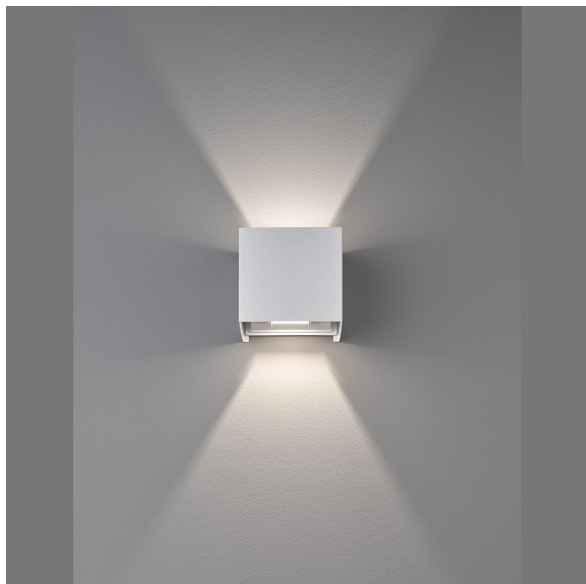

LED Wandleuchte, Fassadenlicht, Weiß, Up-Down-Licht, IP44, 10 cm x 10 cm

[PRODUKT IM SHOP ANSCHAUEN](#)

Farbe	Weiß
Material	Metall
Stilrichtung	modern, zeitlos, minimalistisch, schlicht, wohnlich
Abstrahlwinkel	119 °
Brennstellen	2
Dimmbar	nein
EEK	F
Farbwiedergabe	80 CRI
Frequenz	50 Hz
Lebensdauer	20.000 Stunden
Leuchtmittel	LED-Leuchtmittel
Leuchtmittel inklusive?	ja
Leuchtmittel-Technik	LED-Technik
Lichtfarbe	3000 K
Lichtstärke	570 lm
Schutzart	IP44
Schutzklasse	2
Volt	230 V
Watt	3 W
Zertifikat	CE Zertifikat
Auslage	11 cm
Breite	10 cm
Breitenverstellbar	nein
geeignet für	Badezimmerbeleuchtung, Garagenbeleuchtung, Flurbeleuchtung, Treppenhausbeleuchtung, Hauseingangsbeleuchtung, Balkonbeleuchtung, Terrassenbeleuchtung, Verandabeleuchtung, Innenbeleuchtung, Außen Wandbeleuchtung, Balkon-Wandbeleuchtung, Hauswandbeleuchtung, Kellerbeleuchtung, Nassbereichbeleuchtung, Nassraumbeleuchtung, Terrassen-Wandbeleuchtung, Wandbeleuchtung, Warteraumbeleuchtung, Duschbeleuchtung, Duschraumbeleuchtung, Feuchtraumbeleuchtung, Gartenwegbeleuchtung, Hauswegbeleuchtung, Hofwegbeleuchtung, Saunavorraumbeleuchtung, Spa-Beleuchtung, Vordachbeleuchtung, Vorgartenbeleuchtung, Wegbeleuchtung, Wegerandbeleuchtung
Gewicht	0,56 kg
Höhe	10 cm
Höhenverstellbar	nein
Produkttyp	Wandleuchte
Technologie	LED-Technologie