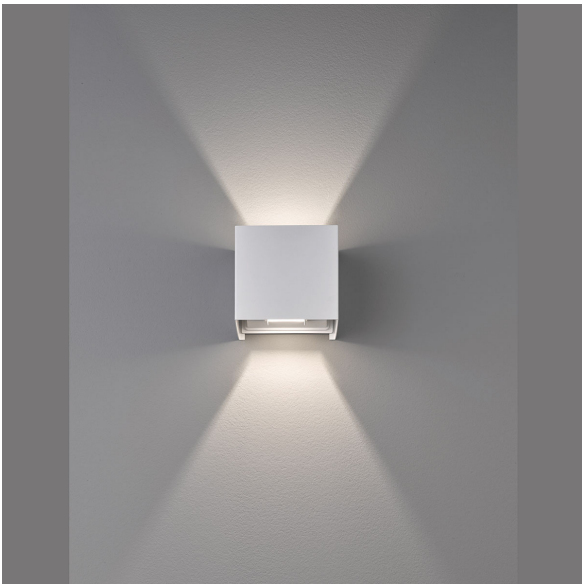

## LED Wandleuchte, Fassadenlicht, Weiß, Up-Down-Licht, IP44, 10 cm x 10 cm

PRODUKT IM SHOP ANSCHAUEN

Farbe	<a href="#">Weiß</a>
Material	<a href="#">Metall</a>
Stilrichtung	<a href="#">modern, zeitlos, schlicht, minimalistisch, wohnlich</a>
Abstrahlwinkel	119 °
Brennstellen	2
Dimmbar	<a href="#">Nein</a>
EEK	F
Farbwiedergabe	80 CRI
Frequenz	50 Hz
Lebensdauer	20.000 Stunden
Leuchtmittel	LED-Leuchtmittel
Leuchtmittel inklusive?	ja
Leuchtmittel-Technik	<a href="#">LED-Technik</a>
Lichtfarbe	<a href="#">3000 K</a>
Lichtstärke	<a href="#">570 lm</a>
Schutzart	IP44
Schutzklasse	2
Volt	230 V
Watt	3 W
Zertifikat	<a href="#">CE Zertifikat</a>
Auslage	11 cm
Breite	10 cm
Breitenverstellbar	nein
Gewicht	0,56 kg
Höhe	<a href="#">10 cm</a>
Höhenverstellbar	nein
Produkttyp	Wandleuchte
Technologie	LED-Technologie
Preis	59,95 €