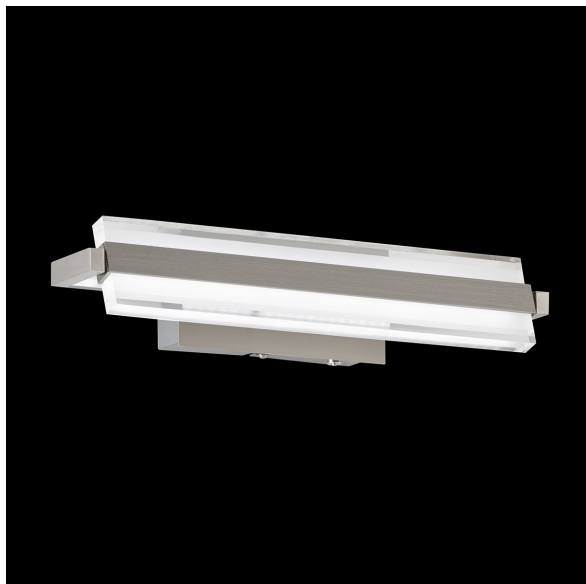

## LED Wandleuchte, Dimmer, Farbwechsler, 890 Lumen, 35 cm x 12 cm

PRODUKT IM SHOP ANSCHAUEN

Farbe	Nickel
Material	Metall, Acryl
Stilrichtung	modern, wohnlich
Abstrahlwinkel	119 °
Brennstellen	1
Dimmbar	ja
EEK	F
Farbwiedergabe	80 CRI
Frequenz	50 Hz
Lebensdauer	30.000 Stunden
Leuchtmittel	LED-Leuchtmittel
Leuchtmittel inklusive?	ja
Leuchtmittel-Technik	LED-Technik
Lichtfarbe	2700 K, 3350 K, 400 K
Lichtstärke	890 lm
Schutzart	IP20
Schutzklasse	2
Volt	230 V
Watt	8,5 W
Auslage	12 cm
Breite	35 cm
Breitenverstellbar	nein
geeignet für	Wohnzimmerbeleuchtung, Schlafzimmerbeleuchtung, Flurbeleuchtung, Dielenbeleuchtung, Hotelzimmerbeleuchtung, Restaurantbeleuchtung, Bürobeleuchtung, Praxisbeleuchtung, Wartezimmerbeleuchtung, Innenbeleuchtung, Bettbeleuchtung, Hausflurbeleuchtung, Lesebeleuchtung, Treppenaufgang-Beleuchtung, Treppenbeleuchtung, Treppenhausbeleuchtung, Wandbeleuchtung, Warteraumbeleuchtung, Cafébeleuchtung, Ferienhausbeleuchtung, Ferienwohnungbeleuchtung, Gastronomiebeleuchtung, Innenraumbeleuchtung, Wohnraumbeleuchtung, Atelierbeleuchtung, Aufenthaltsraumbeleuchtung, Behandlungszimmerbeleuchtung, Besprechungsraumbeleuchtung, Bibliotheksbeleuchtung, Bäckereibebeleuchtung, Eisdielenbeleuchtung, Esszimmerbeleuchtung, Foyerbeleuchtung, Galeriebeleuchtung, Gemäldebeleuchtung, Gästehausbeleuchtung, Gästezimmerbeleuchtung, Kellerbeleuchtung, Lobbybeleuchtung, Loftbeleuchtung, Museumsbeleuchtung, Partykellerbeleuchtung, Saalbeleuchtung, Suitenbeleuchtung, Tierarztpraxisbeleuchtung
Gewicht	0,98 kg
Höhe	8 cm

Höhenverstellbar	nein
Produkttyp	Wandleuchte
Technologie	LED-Technologie
Preis	179,95 €