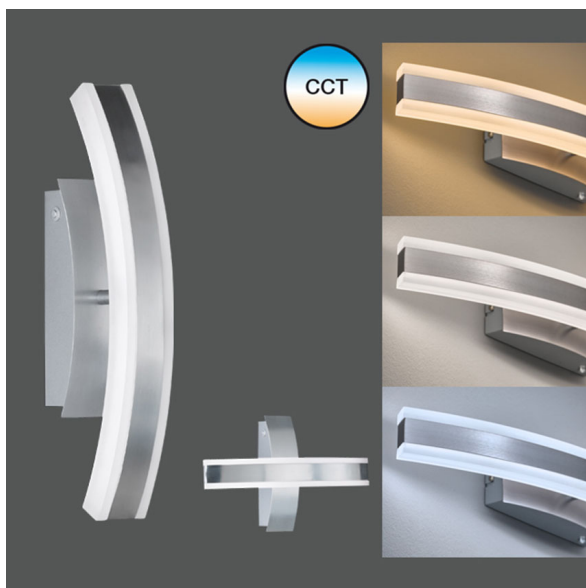

## LED Wandleuchte, Dimmer, Farbwechsler, CCT, 37 cm x 7 cm

PRODUKT IM SHOP ANSCHAUEN

Farbe	Chrom, Nickel
Material	Metall, Acryl
Stilrichtung	modern, attraktiv, dekorativ, elegant, wohnlich
Abstrahlwinkel	119 °
Brennstellen	1
Dimmbar	ja
EEK	F
Farbwiedergabe	80 CRI
Frequenz	50 Hz
Lebensdauer	20.000 Stunden
Leuchtmittel	LED-Leuchtmittel
Leuchtmittel inklusive?	ja
Leuchtmittel-Technik	LED-Technik
Lichtfarbe	2700 K, 3350 K, 4000 K
Lichtstärke	1200 lm
Schutzart	IP20
Schutzklasse	2
Volt	230 V
Watt	11 W
Zertifikat	CE Zertifikat
Auslage	11 cm
Breite	7 cm
Breitenverstellbar	nein
geeignet für	Wohnzimmerbeleuchtung, Schlafzimmerbeleuchtung, Flurbeleuchtung, Dielenbeleuchtung, Hotelzimmerbeleuchtung, Restaurantbeleuchtung, Bürobeleuchtung, Praxisbeleuchtung, Wartezimmerbeleuchtung, Innenbeleuchtung, Gangbeleuchtung, Hausflurbeleuchtung, Hotelbeleuchtung, Kinobeleuchtung, Opernhaus-Beleuchtung, Theaterbeleuchtung, Treppenaufgang-Beleuchtung, Treppenbeleuchtung, Treppenhausbeleuchtung, Konferenzraumbeleuchtung, Konferenzsaal-Beleuchtung, Ladenlokalbeleuchtung, Ladenverkaufsbeleuchtung, Salonbeleuchtung, Wandbeleuchtung, Warteraumbeleuchtung, Bibliotheksbeleuchtung, Lobbybeleuchtung, Loftbeleuchtung, Tierarztpraxisbeleuchtung
Gewicht	0,88 kg
Höhe	7 cm
Höhenverstellbar	nein
Länge	36,5 cm
Produkttyp	Wandleuchte
Technologie	LED-Technologie
Preis	179,95 €