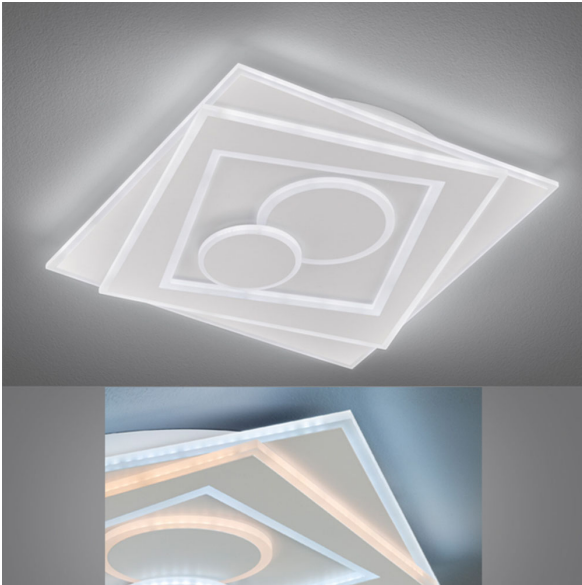

LED Deckenleuchte, Fernbedienung, 4600 Lumen, Dimmer, 50 cm x 50 cm

[PRODUKT IM SHOP ANSCHAUEN](#)

Farbe	Weiß
Material	Metall
Stilrichtung	modern, elegant, wohnlich, dekorativ
Abstrahlwinkel	119 °
Brennstellen	1
Dimmbar	ja
EEK	F
Farbwiedergabe	80 CRI
Frequenz	50 Hz
Lebensdauer	20.000 Stunden
Leuchtmittel	LED-Leuchtmittel
Leuchtmittel inklusive?	ja
Leuchtmittel-Technik	LED-Technik
Lichtstärke	4600 lm
Schutzart	IP20
Schutzklasse	2
Volt	230 V
Watt	48 W
Zertifikat	CE Zertifikat
Auslage	6,4 cm
Breite	50,2 cm
Breitenverstellbar	nein
geeignet für	Hotelbeleuchtung, Restaurantbeleuchtung, Schlafzimmerbeleuchtung, Wohnzimmerbeleuchtung, Flurbeleuchtung, Bürobeleuchtung, Treppenhausbeleuchtung, Küchenbeleuchtung, Esszimmerbeleuchtung, Innenbeleuchtung, Barbeleuchtung, Cafébeleuchtung, Dekobeleuchtung, Hausflurbeleuchtung, Hotelbarbeleuchtung, Salonbeleuchtung, Dielenbeleuchtung, Ferienhausbeleuchtung, Ferienwohnungbeleuchtung, Gastronomiebeleuchtung, Innenraumbeleuchtung, Praxisbeleuchtung, Warteraumbeleuchtung, Wartezimmerbeleuchtung, Wohnraumbeleuchtung, Aufenthaltsraumbeleuchtung, Besprechungsraumbeleuchtung, Seminarraumbeleuchtung
Gewicht	4,65 kg
Höhe	6,4 cm
Höhenverstellbar	nein
Länge	50,2 cm
Produkttyp	Deckenleuchte
Technologie	LED-Technologie