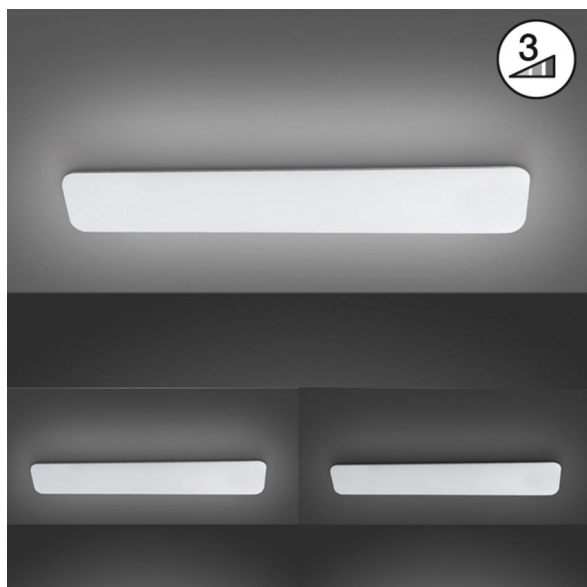

LED Deckenpaneel, Deckenleuchte, Weiß, Dimmer, 2900 LM, 60 cm x 18 cm

PRODUKT IM SHOP ANSCHAUEN

Farbe	Weiß
Material	Acryl
Stilrichtung	modern, minimalistisch, schlicht, wohnlich
Abstrahlwinkel	119 °
Brennstellen	1
Dimmbar	ja
EEK	F
Farbwiedergabe	80 CRI
Frequenz	50 Hz
Lebensdauer	20.000 Stunden
Leuchtmittel	LED-Leuchtmittel
Leuchtmittel inklusive?	ja
Leuchtmittel-Technik	LED-Technik
Lichtfarbe	3000 K
Lichtstärke	2900 lm
Schutzart	IP20
Schutzklasse	1
Volt	230 V
Watt	28 W
Zertifikat	CE Zertifikat
Auslage	6 cm
Breite	18 cm
Breitenverstellbar	nein
geeignet für	Flurbeleuchtung, Treppenhausbeleuchtung, Barbeleuchtung, Tresenbeleuchtung, Praxisbeleuchtung, Innenbeleuchtung, Foyerbeleuchtung, Hausflurbeleuchtung, Treppenaufgang-Beleuchtung, Esszimmerbeleuchtung, Homeofficebeleuchtung, Hotelbarbeleuchtung, Küchenbeleuchtung, Officebeleuchtung, Treppenbeleuchtung, Warteraumbeleuchtung, Wartezimmerbeleuchtung, Gangbeleuchtung, Restaurant-Toilettenbeleuchtung, Ferienhausbeleuchtung, Ferienwohnungbeleuchtung, Hotelbeleuchtung, Hotelzimmerbeleuchtung, Innenraumbeleuchtung, Wohnraumbeleuchtung, Wohnzimmerbeleuchtung, Behandlungszimmerbeleuchtung, Cafébeleuchtung, Arbeitszimmerbeleuchtung
Gewicht	1 kg
Höhe	6 cm
Höhenverstellbar	nein
Länge	60 cm
Produkttyp	Deckenleuchte
Technologie	LED-Technologie