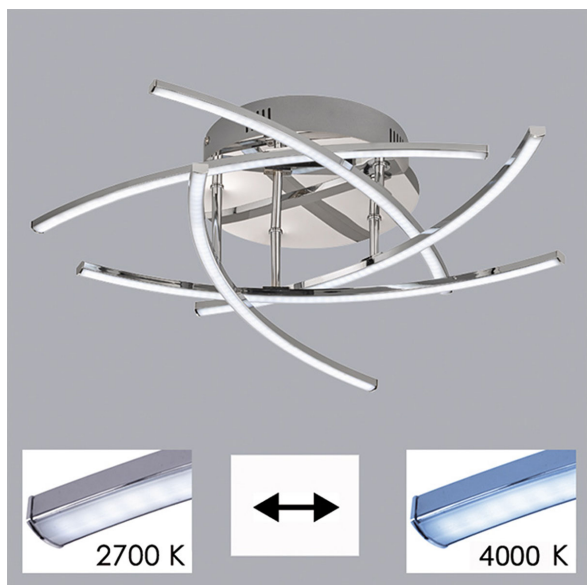

## LED Deckenleuchte, Fernbedienung, Farbwechsler, 5 Strahler, 50 cm Ø

[PRODUKT IM SHOP ANSCHAUEN](#)

Farbe	Chrom
Material	Metall
Stilrichtung	modern, dekorativ, elegant, attraktiv, wohnlich
Abstrahlwinkel	119 °
Brennstellen	5
Dimmbar	ja
EEK	F
Farbwiedergabe	80 CRI
Frequenz	50 Hz
Lebensdauer	30.000 Stunden
Leuchtmittel	LED-Leuchtmittel
Leuchtmittel inklusive?	ja
Leuchtmittel-Technik	LED-Technik
Lichtstärke	2350 lm
Schutzart	IP20
Schutzklasse	2
Volt	230 V
Watt	4 W
Zertifikat	CE Zertifikat
Auslage	16 cm
Breite	50 cm
Breitenverstellbar	nein
Durchmesser	50
geeignet für	Schlafzimmerbeleuchtung, Wohnzimmerbeleuchtung, Flurbeleuchtung, Hotelzimmerbeleuchtung, Restaurantbeleuchtung, Küchenbeleuchtung, Esszimmerbeleuchtung, Bürobeleuchtung, Innenbeleuchtung, Ferienwohnungbeleuchtung, Hausflurbeleuchtung, Wohnraumbeleuchtung, Barbeleuchtung, Cafébeleuchtung, Dielenbeleuchtung, Ferienhausbeleuchtung, Gangbeleuchtung, Gastronomiebeleuchtung, Hotel-Suitebeleuchtung, Hotelbarbeleuchtung, Hotelbeleuchtung, Innenraumbeleuchtung, Praxisbeleuchtung, Salonbeleuchtung, Suitenbeleuchtung, Warteraumbeleuchtung, Wartezimmerbeleuchtung
Gewicht	1,29 kg
Höhe	16 cm
Höhenverstellbar	nein
Länge	50 cm
Produkttyp	Deckenleuchte
Technologie	LED-Technologie
Preis	269,95 €