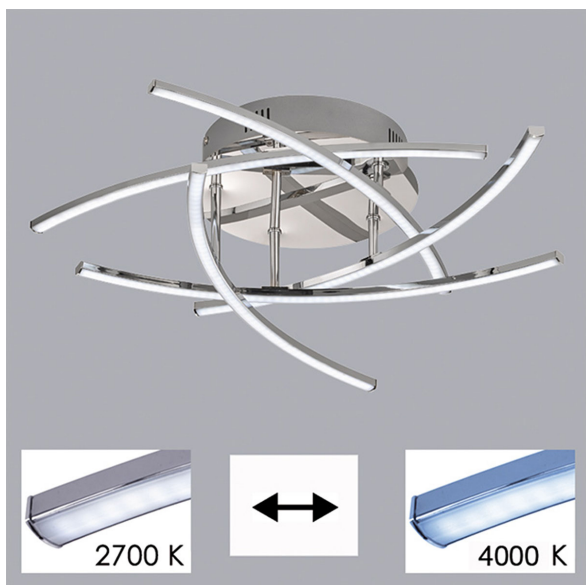

LED Deckenleuchte, Fernbedienung, Farbwechsler, 5 Strahler, 50 cm Ø

PRODUKT IM SHOP ANSCHAUEN

Farbe	<u>Chrom</u>
Material	<u>Metall</u>
Stilrichtung	<u>modern, dekorativ, elegant, attraktiv, wohnlich</u>
Abstrahlwinkel	119 °
Brennstellen	5
Dimmbar	<u>Ja</u>
EEK	F
Farbwiedergabe	80 CRI
Frequenz	50 Hz
Lebensdauer	30.000 Stunden
Leuchtmittel	LED-Leuchtmittel
Leuchtmittel inklusive?	ja
Leuchtmittel-Technik	<u>LED-Technik</u>
Lichtstärke	<u>2350 lm</u>
Schutzart	<u>IP20</u>
Schutzklasse	2
Volt	230 V
Watt	4 W
Zertifikat	<u>CE Zertifikat</u>
Auslage	16 cm
Breite	50 cm
Breitenverstellbar	nein
Durchmesser	<u>50</u>
Gewicht	1,29 kg
Höhe	<u>16 cm</u>
Höhenverstellbar	nein
Länge	50 cm
Produkttyp	Deckenleuchte
Technologie	LED-Technologie
Preis	229,95 €