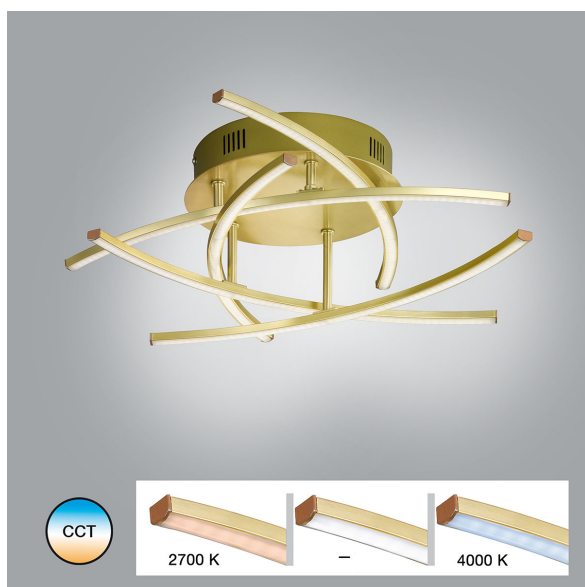

LED Deckenleuchte, Messing, Dimmer, Farbwechsler, 50 cm Ø

PRODUKT IM SHOP ANSCHAUEN

Farbe	Messing
Material	Metall
Stilrichtung	dekorativ, elegant, attraktiv, modern
Abstrahlwinkel	119 °
Brennstellen	5
Dimmbar	ja
EEK	F
Farbwiedergabe	80 CRI
Frequenz	50 Hz
Lebensdauer	30.000 Stunden
Leuchtmittel	LED-Leuchtmittel
Leuchtmittel inklusive?	ja
Leuchtmittel-Technik	LED-Technik
Lichtstärke	2700 lm
Schutzart	IP20
Schutzklasse	2
Volt	230 V
Watt	4 W
Zertifikat	CE Zertifikat
Auslage	16 cm
Breite	50 cm
Breitenverstellbar	nein
Durchmesser	50
geeignet für	Dekobeleuchtung, Ferienhausbeleuchtung, Ferienwohnungsbeleuchtung, Flurbeleuchtung, Hausflurbeleuchtung, Hotelbeleuchtung, Hotelzimmerbeleuchtung, Restaurantbeleuchtung, Schlafzimmerbeleuchtung, Wohnraumbelichtung, Wohnzimmerbeleuchtung, Hotel-Suitebeleuchtung, Cafébeleuchtung, Praxisbeleuchtung, Treppenaufgang-Beleuchtung, Treppenbeleuchtung, Treppenhausbeleuchtung, Warteraumbelichtung, Wartezimmerbeleuchtung, Barbeleuchtung, Hotelbarbeleuchtung, Suitenbeleuchtung, Ankleidezimmerbeleuchtung, Deckenbeleuchtung, Dielenbeleuchtung, Eisdielenbeleuchtung, Gangbeleuchtung, Gastronomiebeleuchtung, Innenbeleuchtung, Innenraumbelichtung, Lobbybeleuchtung, Loftbeleuchtung, Salonbeleuchtung, Aufenthaltsraumbelichtung, Bäckereibebeleuchtung, Esszimmerbeleuchtung, Foyerbeleuchtung, Gästezimmerbeleuchtung, Homeofficebeleuchtung, Ladenlokalbeleuchtung, Ladenverkaufsbeleuchtung, Seminarraumbeleuchtung, Tierarztpraxisbeleuchtung
Gewicht	1,24 kg
Höhe	16 cm

Höhenverstellbar	nein
Länge	50 cm
Produkttyp	Deckenleuchte
Technologie	LED-Technologie
Preis	229,95 €