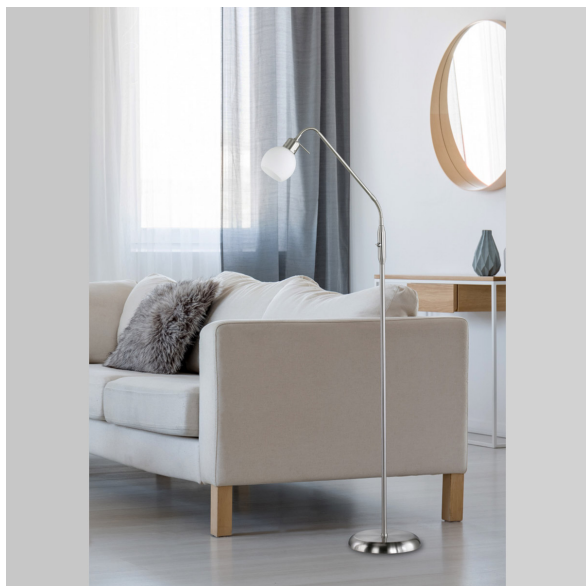

LED Stehleuchte, Nickel, Glasschirm, Weiß, 150 cm Höhe

[PRODUKT IM SHOP ANSCHAUEN](#)

Farbe	<u>Weiß, Nickel</u>
Material	<u>Metall, Glas</u>
Stilrichtung	<u>modern</u>
Brennstellen	1
Dimmbar	<u>Nein</u>
EEK	F
Farbwiedergabe	80 CRI
Frequenz	50 Hz
Leuchtmittel	LED-Leuchtmittel
Leuchtmittel inklusive?	ja
Leuchtmittel-Technik	<u>LED-Technik</u>
Lichtfarbe	<u>3000 K</u>
Lichtstärke	<u>320 lm</u>
Schutzart	<u>IP20</u>
Schutzklasse	2
Volt	230 V
Watt	4 W
Breite	23 cm
Breitenverstellbar	nein
Gewicht	4,37 kg
Höhe	<u>150 cm</u>
Höhenverstellbar	ja
Produkttyp	Stehleuchte
Technologie	LED-Technologie
Preis	129,95 €