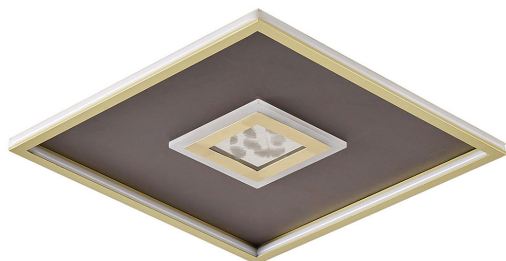

Deckenleuchte, Dekorativ, Rostfarbe, Gold, 50 cm x 50 cm

[PRODUKT IM SHOP ANSCHAUEN](#)

Farbe	Gold, Braun, Rostfarbig
Formen	quadratisch, flach
Kollektion	
Material	Kunststoff, Metall
Stilrichtung	dekorativ, klassisch, landhaus, wohnlich
Dimmbar	nein
EEK	A
Farbwiedergabe	82 CRI
Frequenz	50 Hz
Lebensdauer	30.000 Stunden
Leuchtmittel	LED-Leuchtmittel
Leuchtmittel inklusive?	ja
Leuchtmittel-Technik	LED-Technik
Leuchtmittelfassung	LED
Lichtfarbe	3000 K
Lichtstärke	4000 lm
Schutzart	IP20
Schutzklasse	1
Volt	230 V
Watt	57 W
Breite	50 cm
Breitenverstellbar	nein
geeignet für	Deckenbeleuchtung, Innenraumbeleuchtung, Wandbeleuchtung, Schlafzimmerbeleuchtung, Flurbeleuchtung, Wohnzimmerbeleuchtung, Salonbeleuchtung, Hotelbeleuchtung, Restaurantbeleuchtung, Cafébeleuchtung, Dielenbeleuchtung, Wohnraumbeleuchtung
Gewicht	2,86 kg
Höhe	6 cm
Höhenverstellbar	nein
Länge	50 cm
Produkttyp	Deckenleuchte
Technologie	LED-Technologie
Preis	299,95 €