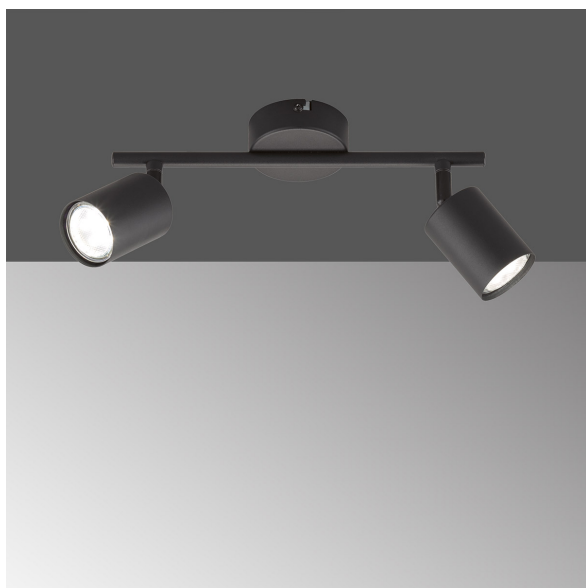

Deckenleuchte, Schwarz, Verstellbar, 2er Spot, 30 cm x 8 cm

PRODUKT IM SHOP ANSCHAUEN

Farbe	Schwarz
Formen	länglich, rund
Kollektion	Vano
Material	Metall
Stilrichtung	modern, minimalistisch, schlicht, wohnlich
Brennstellen	2
Dimmbar	nein
EEK	G
Farbwiedergabe	80 CRI
Frequenz	50 Hz
Leuchtmittel	GU10
Leuchtmittel inklusive?	ja
Leuchtmittel-Technik	LED geeignet
Leuchtmittelfassung	GU10
Lichtfarbe	3000 K
Lichtstärke	640 lm
Schutzart	IP20
Schutzklasse	1
Volt	230 V
Watt	4 W
Zertifikat	CE Zertifikat
Auslage	12 cm
Breite	8 cm
Breitenverstellbar	nein
geeignet für	Deckenbeleuchtung, Innenraumbeleuchtung, Flurbeleuchtung, Dielenbeleuchtung, Küchenbeleuchtung, Kinderzimmerbeleuchtung, Cafébeleuchtung, Ferienhausbeleuchtung, Ferienwohnungsbeleuchtung, Gastronomiebeleuchtung, Hausflurbeleuchtung, Innenbeleuchtung, Salonbeleuchtung, Warteraumbeleuchtung, Wartezimmerbeleuchtung, Windfangbeleuchtung, Wohnraumbeleuchtung, Wohnzimmerbeleuchtung, Gangbeleuchtung, Praxisbeleuchtung, Treppenaufgang-Beleuchtung, Treppenbeleuchtung, Treppenhausbeleuchtung, Dachbodenbeleuchtung, Esszimmerbeleuchtung, Hotelbeleuchtung, Hotelzimmerbeleuchtung, Schlafzimmerbeleuchtung
Gewicht	0,55 kg
Höhe	12 cm
Höhenverstellbar	nein
Länge	30 cm
Produkttyp	Deckenleuchte