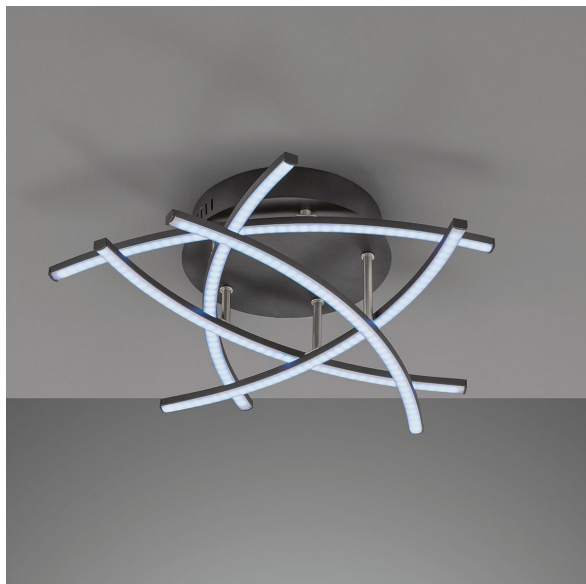

## Deckenleuchte, Schwarz, Dimmer, Fern-bedienung, Farb-wechsler, 50 cm ?

[PRODUKT IM SHOP ANSCHAUEN](#)

Farbe	Nickel, Schwarz, Weiß
Formen	gebogen, abgerundet
Kollektion	Cross
Material	Acryl, Metall
Stilrichtung	modern, attraktiv, dekorativ, elegant, wohnlich
Abstrahlwinkel	119 °
Brennstellen	5
Dimmbar	ja
EEK	F
Farbwiedergabe	80 CRI
Frequenz	50 Hz
Lebensdauer	30.000 Stunden
Leuchtmittel	LED-Leuchtmittel
Leuchtmittel inklusive?	ja
Leuchtmittel-Technik	LED-Technik
Leuchtmittelfassung	LED
Lichtfarbe	2700 K, 4000 K
Lichtstärke	2700 lm
Schutzart	IP20
Schutzklasse	2
Volt	230 V
Watt	4,08 W
Zertifikat	CE Zertifikat
Auslage	16 cm
Breitenverstellbar	nein
Durchmesser	50

geeignet für  
Deckenbeleuchtung, Innenraumbeleuchtung  
, Wohnzimmerbeleuchtung,  
Schlafzimmerbeleuchtung, Flurbeleuchtung  
, Restaurantbeleuchtung,  
Hotelzimmerbeleuchtung,  
Küchenbeleuchtung,  
Esszimmerbeleuchtung,  
Homeofficebeleuchtung, Praxisbeleuchtung  
, Wartezimmerbeleuchtung,  
Ferienhausbeleuchtung,  
Ferienwohnungbeleuchtung,  
Warteraumbeleuchtung, Cafébeleuchtung,  
Dielenbeleuchtung, Eisdielenbeleuchtung,  
Gangbeleuchtung, Gastronomiebeleuchtung  
, Hausflurbeleuchtung, Hotel-  
Suitebeleuchtung, Hotelbarbeleuchtung,  
Hotelbeleuchtung, Innenbeleuchtung,  
Ladenlokalbeleuchtung,  
Ladenverkaufsbeleuchtung,  
Lobbybeleuchtung, Loftbeleuchtung,  
Salonbeleuchtung, Suitenbeleuchtung,  
Tierarztpraxisbeleuchtung,  
Wohnraumbeleuchtung,  
Ankleidezimmerbeleuchtung,  
Aufenthaltsraumbeleuchtung,  
Besprechungsraumbeleuchtung,  
Seminarraumbeleuchtung,  
Geschäftsbeleuchtung,  
Gästehausbeleuchtung,  
Gästezimmerbeleuchtung,  
Kellerbeleuchtung

---

Gewicht	2,08 kg
Höhe	16 cm
Höhenverstellbar	nein
Produkttyp	Deckenleuchte
Technologie	LED-Technologie
Preis	149,95 €