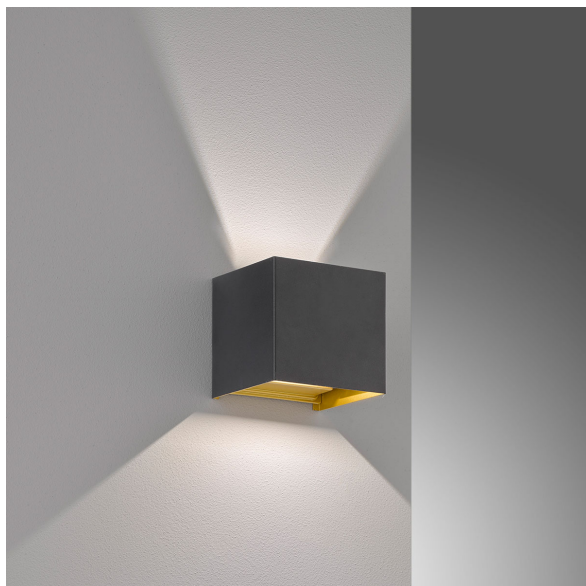

## LED Wandleuchte, Schwarz, Gold, IP44, 10 cm x 10 cm

PRODUKT IM SHOP ANSCHAUEN

Farbe	Gold, Schwarz
Formen	rechteckig, quadratisch, würfelförmig
Kollektion	Thore
Material	Metall
Stilrichtung	modern, dekorativ, minimalistisch, schlicht, zeitlos
Abstrahlwinkel	119 °
Brennstellen	2
Dimmbar	nein
EEK	G
Farbwiedergabe	80 CRI
Frequenz	50 Hz
Lebensdauer	20.000 Stunden
Leuchtmittel	LED-Leuchtmittel
Leuchtmittel inklusive?	ja
Leuchtmittel-Technik	LED-Technik
Leuchtmittelfassung	LED
Lichtfarbe	3000 K
Lichtstärke	540 lm
Schutzart	IP44
Schutzklasse	2
Volt	230 V
Watt	2,85 W
Zertifikat	CE Zertifikat
Auslage	11 cm
Breite	10 cm
Breitenverstellbar	nein
geeignet für	Wandbeleuchtung, Badezimmerbeleuchtung, Innenraumbeleuchtung, Balkonbeleuchtung, Gartenbeleuchtung, Hausfassadenbeleuchtung, Terrassenbeleuchtung, Verandabeleuchtung, Außen Wandbeleuchtung, Balkon-Wandbeleuchtung, Duschbeleuchtung, Duschaumbeleuchtung, Fassadenbeleuchtung, Hauswandbeleuchtung, Hotel-Badezimmerbeleuchtung, Nassbereichbeleuchtung, Nassraumbeleuchtung, Spa-Beleuchtung, Terrassen-Wandbeleuchtung, Einfahrtbeleuchtung, Garagenbeleuchtung, Gartenmauerbeleuchtung, Gartenwegbeleuchtung, Hauseingangstürbeleuchtung, Hausmauerbeleuchtung, Hauswegbeleuchtung, Hofwegbeleuchtung, Türeingangsbeleuchtung, Wegbeleuchtung, Wegerandbeleuchtung
Gewicht	0,625 kg

Höhe	10 cm
Höhenverstellbar	nein
Produkttyp	Wandleuchte
Technologie	LED-Technologie
Preis	69,95 €