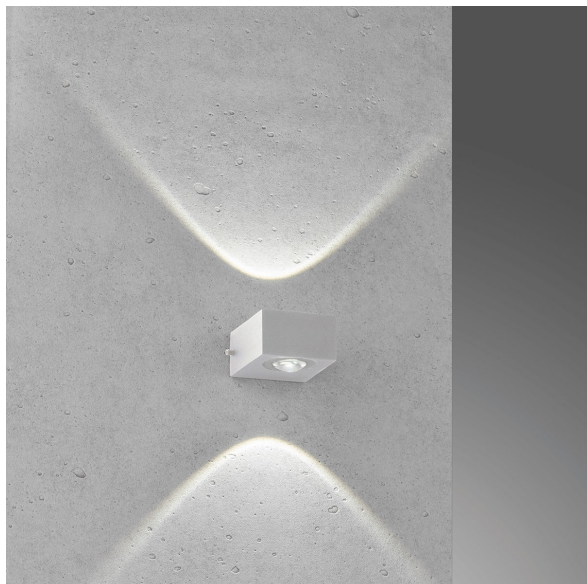

LED Außen Wandleuchte, Silber, Up-Down-Light, IP54, 8 cm x 7 cm

[PRODUKT IM SHOP ANSCHAUEN](#)

Farbe	Silber
Formen	rechteckig, flach
Kollektion	Helsinki
Material	Metall, Acryl
Stilrichtung	modern, dekorativ, elegant, minimalistisch, puristisch, schlicht, zeitlos
Abstrahlwinkel	119 °
Brennstellen	2
Dimmbar	nein
EEK	F
Farbwiedergabe	80 CRI
Frequenz	50 Hz
Lebensdauer	20.000 Stunden
Leuchtmittel	LED-Leuchtmittel
Leuchtmittel inklusive?	ja
Leuchtmittel-Technik	LED-Technik
Leuchtmittelfassung	LED
Lichtfarbe	3000 K
Lichtstärke	380 lm
Schutzart	IP54
Schutzklasse	2
Volt	230 V
Watt	1,6 W
Zertifikat	CE Zertifikat
Auslage	7 cm
Breite	8,3 cm
Breitenverstellbar	nein

geeignet für Außenbeleuchtung, Wandbeleuchtung, Hausfassadenbeleuchtung, Gartenbeleuchtung, Hofbeleuchtung, Balkonbeleuchtung, Terrassenbeleuchtung, Verandabeleuchtung, Außen Wandbeleuchtung, Balkon-Wandbeleuchtung, Duschbeleuchtung, Duschkabinebeleuchtung, Fassadebeleuchtung, Gartenmauerbeleuchtung, Hauseingangsbeleuchtung, Hausmauerbeleuchtung, Nassbereichbeleuchtung, Nassraumbeleuchtung, Outdoorbeleuchtung, Saunavorraumbeleuchtung, Terrassen-Wandbeleuchtung, Türeingangsbeleuchtung, Vordachbeleuchtung, Badezimmerbeleuchtung, Feuchtraumbeleuchtung, Gartenwegbeleuchtung, Hauswegbeleuchtung, Hofwegbeleuchtung, Hotel-Badezimmerbeleuchtung, Spa-Beleuchtung, Wegbeleuchtung, Wegerandbeleuchtung, Badezimmer Wandleuchten

Gewicht 0,42 kg

Höhe 5,3 cm

Höhenverstellbar nein

Produkttyp Außen Wandleuchte

Preis 49,95 €