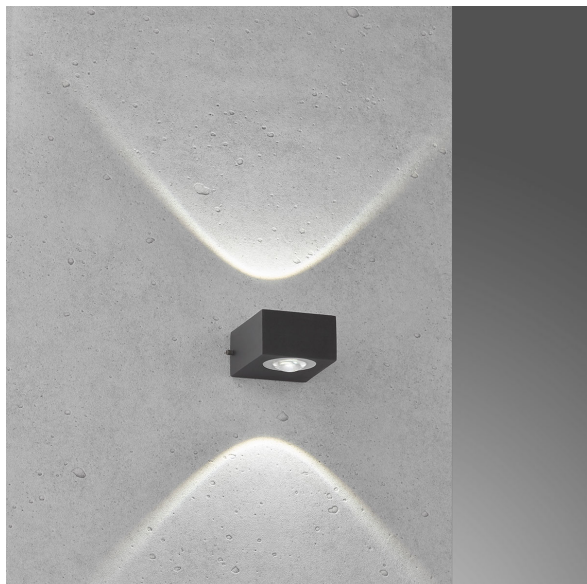

LED Außen Wandleuchte, Schwarz, Rechteckig, IP54, 8 cm x 7 cm

[PRODUKT IM SHOP ANSCHAUEN](#)

Farbe	Schwarz
Formen	rechteckig, flach
Kollektion	Helsinki
Material	Metall
Stilrichtung	modern, elegant, minimalistisch, schlicht, zeitlos
Abstrahlwinkel	119 °
Brennstellen	2
Dimmbar	nein
EEK	F
Farbwiedergabe	80 CRI
Frequenz	50 Hz
Lebensdauer	20.000 Stunden
Leuchtmittel	LED-Leuchtmittel
Leuchtmittel inklusive?	ja
Leuchtmittel-Technik	LED-Technik
Leuchtmittelfassung	LED
Lichtfarbe	3000 K
Lichtstärke	380 lm
Schutzart	IP54
Schutzklasse	1
Volt	230 V
Watt	1,6 W
Zertifikat	CE Zertifikat
Auslage	7 cm
Breite	8,3 cm
Breitenverstellbar	nein

geeignet für Außenbeleuchtung, Wandbeleuchtung,
Hausfassadenbeleuchtung,
Gartenbeleuchtung, Hofbeleuchtung,
Balkonbeleuchtung, Terrassenbeleuchtung,
Verandabeleuchtung, Außen
Wandbeleuchtung, Balkon-
Wandbeleuchtung, Duschbeleuchtung,
Duschraumbelichtung,
Fassadenbeleuchtung,
Feuchtraumbelichtung,
Garagenbeleuchtung,
Gartenmauerbeleuchtung,
Hausmauerbeleuchtung,
Hauswandbeleuchtung, Hofwegbeleuchtung
, Nassbereichbeleuchtung,
Nassraumbelichtung, Outdoorbeleuchtung
, Saunavorraumbelichtung,
Terrassen-Wandbeleuchtung,
Eingangsbeleuchtung,
Hauseingangsbeleuchtung,
Hauseingangstürbeleuchtung,
Türeingangsbeleuchtung,
Gartenwegbeleuchtung,
Hintereingangsbeleuchtung,
Vordachbeleuchtung, Vorgartenbeleuchtung
, Badezimmer Wandleuchten

Gewicht 0,375 kg

Höhe 5,3 cm

Höhenverstellbar nein

Produkttyp Wandleuchte

Preis 49,95 €